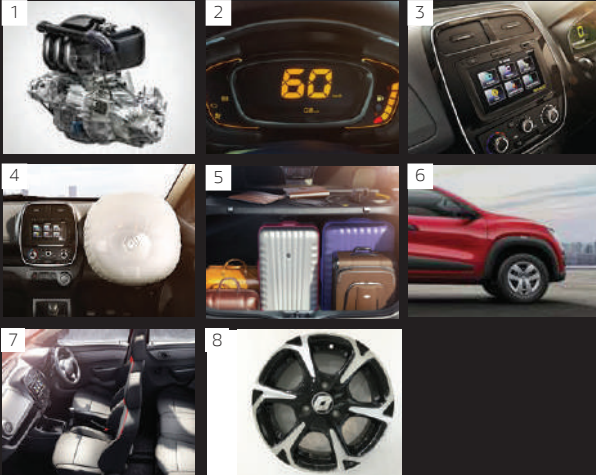

RENAULT
Passion for life

Renault KWID

Live for more

FITUR

1. Powerful 1.0L Engine. Rasakan kenikmatan berkendara dengan teknologi mesin SCE (*Smart Control Efficiency*) yang memberikan performa terbaik dengan penggunaan bahan bakar yang efisien.

2. Digital Instrument. Menampilkan informasi perjalanan seperti kecepatan, jarak tempuh dan penggunaan bahan bakar yang mudah dibaca.

3. 7" Touchscreen Media with Navigation System. Dapatkan pengalaman baru dengan multimedia layar sentuh yang telah dilengkapi sistem navigasi dan fungsi multimedia yang dapat terkoneksi dengan USB, AUX dan bluetooth.

4. No Compromises Safety. Renault KWID telah dilengkapi dengan *airbag* di sisi pengemudi serta sabuk pengaman untuk pengemudi dan seluruh penumpang.

5. Smart Storage Spaces. Dengan luas sebesar 300 liter, bagasi Renault KWID dapat menampung barang-barang Anda selama perjalanan.

6. SUV-Inspired Design. Sebuah *crossover* dengan desain yang terinspirasi dari sebuah SUV memberikan kesan kuat dan gagah. Dengan ketinggian *ground clearance* 180mm Renault KWID mampu membawa Anda melewati berbagai rintangan dengan mudah.

7. Ergo Smart Cabin. Desain cabin yang ergonomis dilengkapi dengan 7 (tujuh) ruang penyimpanan multifungsi meningkatkan kenyamanan Anda pada saat menikmati bagian dalam ruang kabin.

8. 14" Alloy Wheels. Dengan desain sporty untuk tampilan yang lebih dinamis dan modern.*

9. 5 Striking Color Options. Tunjukkan gaya terbaikmu dengan beragam pilihan warna yang menarik dari Renault Kwid.

Spesifikasi